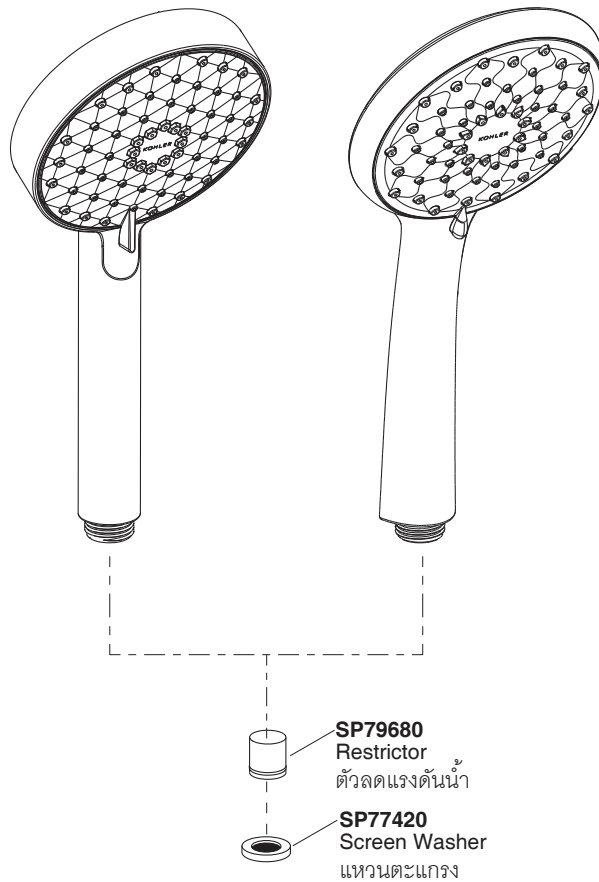

Model/รุ่น	Description/ชื่อผลิตภัณฑ์
K-R72415T-**	Awaken Multi Function Handshower (Geo)-Standard Flow/หัวฝักบัวสายอ่อน รุ่นอะเวเคน(จีโอ)-สแตนดาร์ด
K-R72421T-**	Awaken Multi Function Handshower (ORG)-Standard Flow/หัวฝักบัวสายอ่อน รุ่นอะเวเคน(ออแกนิก)-สแตนดาร์ด