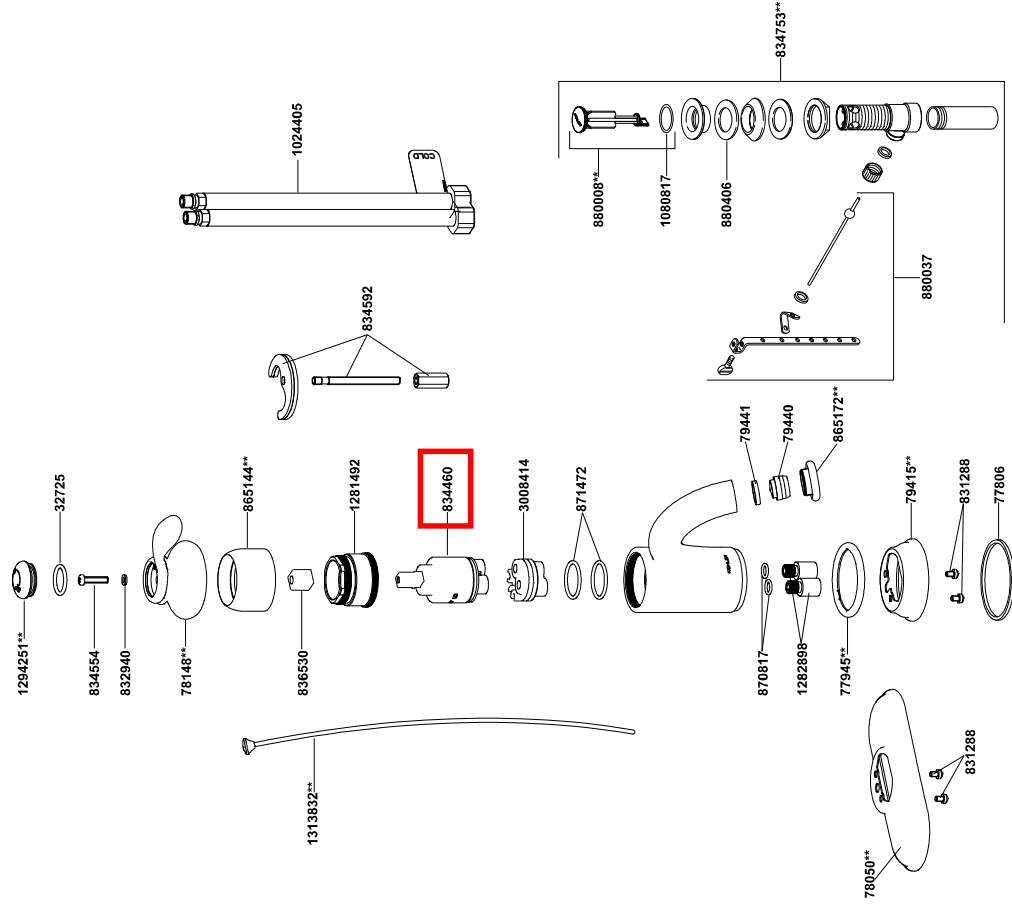

8656T-B, 8657T-B

8656T-B, 8657T-B

产品 PRODUCT	尺寸图 ROUGH-IN
<p>8656T-B 4"中孔面盆龙头</p> 	
<p>8657T-B 单孔面盆龙头</p> 	

注：除中国外，其他亚太区订购服务零件时请在前面加SP(即SPxxxxxx\*)。

\*\*订购时请说明颜色编号  
\*\*Color code must be specified when ordering.