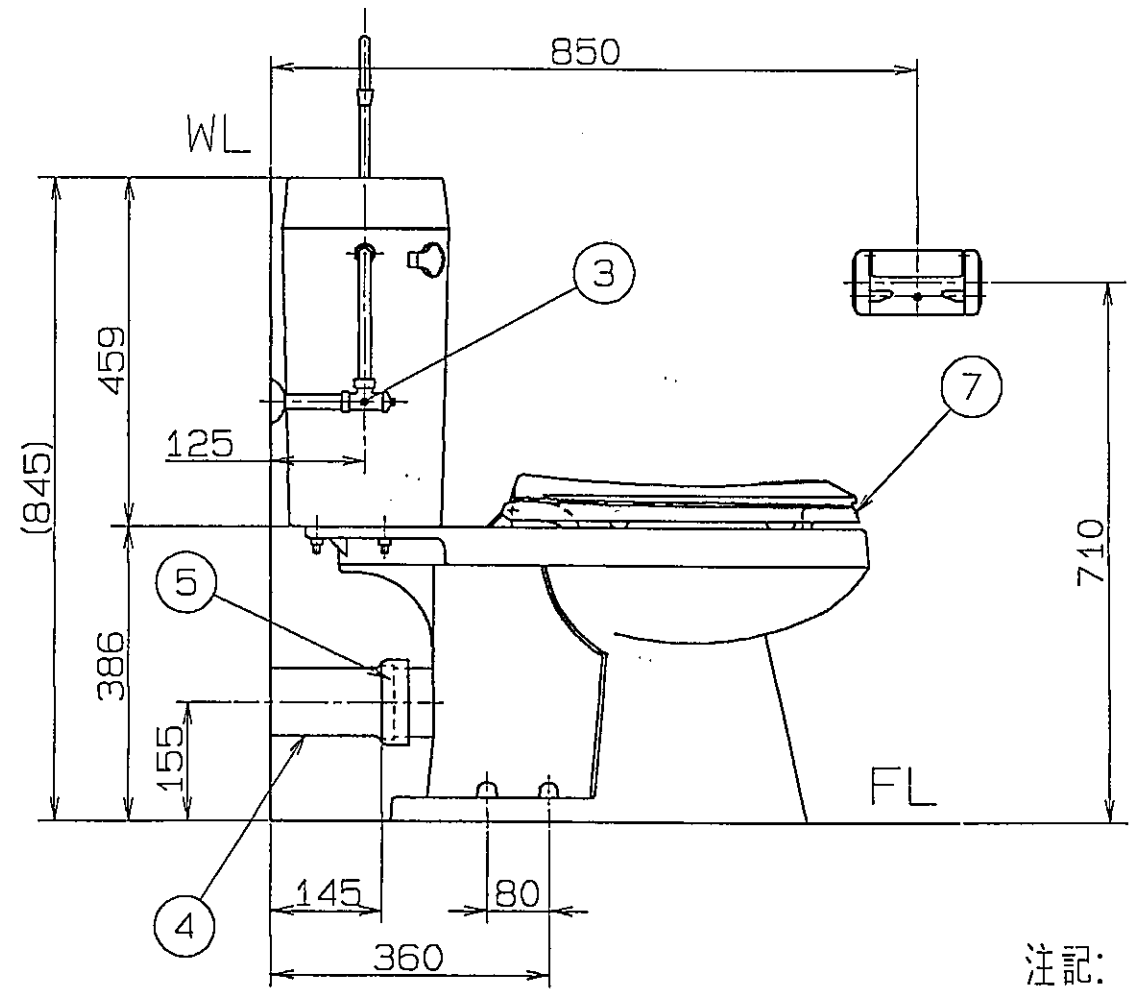

器具明細

No.	品番	品名	備考	個数
1	K-5721-HL	手洗い付きタンク	取付ホルト・ナット類同梱	1
2	K-4155	便器 P-TRAP		1
3	SNA-125RS	D式L管付アングル止水栓		1
4	KP9600	塩ビ直管継手	全長: 450mm	1
5	KP9620	排水用接続ハッキング		1
6	SNW37	ワンタッチハーフホルダー		1
7	K-4653	フレンチカープシート		1

注記: 本図は左給水タンクを示す。  
 右給水タンクも準備可能。  
 (右給水タンクの場合手洗い管は対称形です。)

名称	コウチャー P-TRAP (手洗い付) フレンチカープシート (K-4653) 付	尺度	1/10
----	--	----	------

**フジワノ工業株式会社**