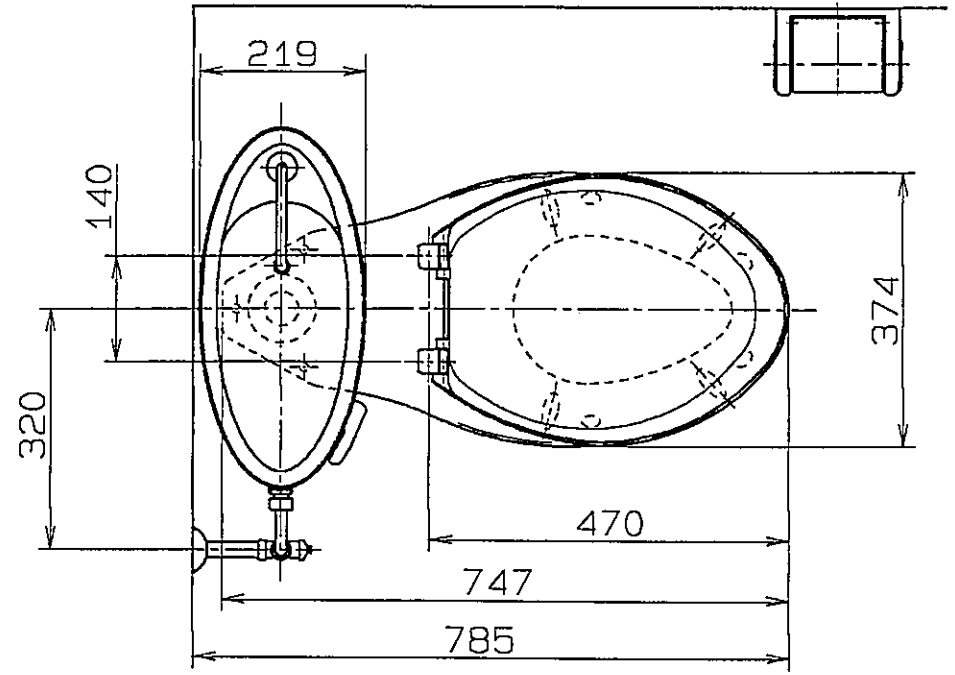

器具明細

No.	品番	品名	備考	個数
1	K-5721-HL	手洗い付きタンク	取付ホルト・ナット類同梱	1
2	K-4155	便器 P-TRAP		1
3	SNA-125RS	D式L管付アングル止水栓		1
4	KP9600	塩ビ直管継手	全長: 450mm	1
5	KP9620	排水用接続ハッキング		1
6	SNW37	ワンタッチハーフホルダー		1
7	K-4653	フレンチカープシート		1

注記: 本図は左給水タンクを示す。  
 右給水タンクも準備可能。  
 (右給水タンクの場合手洗い管は対称形です。)

名称	コウチャー P-TRAP (手洗い付) フレンチカープシート (K-4653) 付	尺度	1/10
----	--	----	------

**フジワノ工業株式会社**