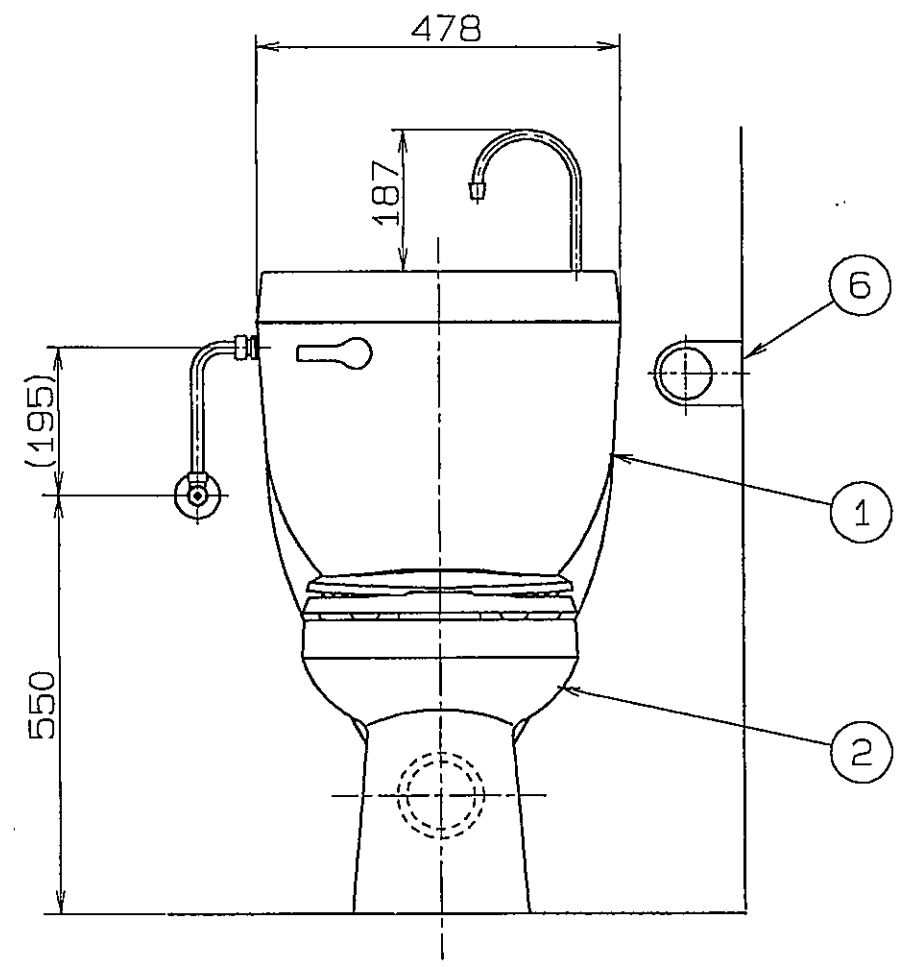

器具明細

No.	品番	品名	備考	個数
1	K-5721-HL	手洗い付きタンク	取付ホルト・ナット類同梱	1
2	K-4155	便器 P-TRAP		1
3	SNA-125RS	D式L管付アングル止水栓		1
4	KP9600	塩ビ直管継手	全長: 450mm	1
5	KP9620	排水用接続ハッキング		1
6	SNW37	ワンタッチハーフホルダー		1
7	K-4653	フレンチカープシート		1

注記: 本図は左給水タンクを示す。  
 右給水タンクも準備可能。  
 (右給水タンクの場合手洗い管は対称形です。)

名称	コウチャー P-TRAP (手洗い付) フレンチカープシート (K-4653) 付	尺度	1/10
----	--	----	------

**フジワノ工業株式会社**