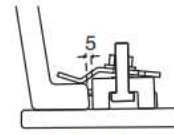

## ROUGHING-IN

寸法图

Reference Value

参考值

Unit: mm

单位: 毫米

MARBLE  
大理石

SEALANT  
密封胶

WOOD  
木质

Note: waterproof unprotected overhang area on the underside of wood counter.  
注: 木质盥洗台面板下突出部份须作防水处理。

Kohler reserves the right to change marked dimensions without prior notice.  
科勒公司保留随时变更图中标示尺寸的权利, 无需另行通知。