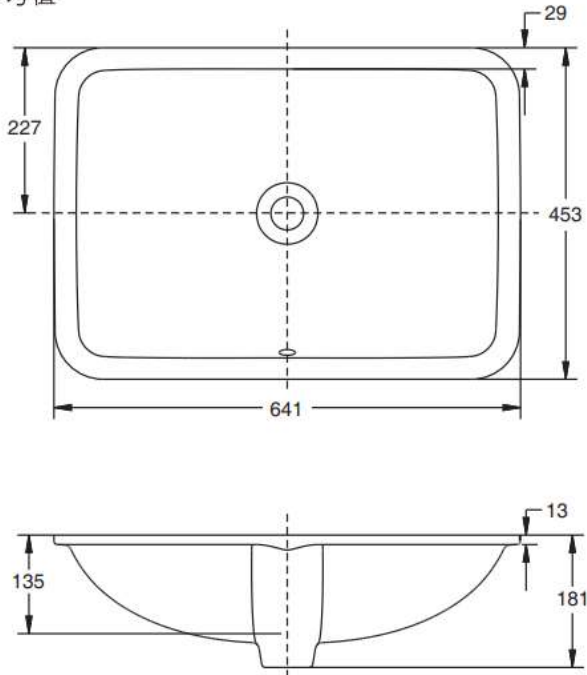

**Caxton®**

Rectangular Under-counter Lavatory 23"

K-20414T

## ROUGHING-IN

寸法图

Reference Value

参考值

Unit: mm

单位: 毫米

MARBLE  
大理石

SEALANT  
密封胶

WOOD  
木质

Note: waterproof unprotected overhang area on the underside of wood counter.  
注: 木质盥洗台面板下突出部份须作防水处理。

Kohler reserves the right to change marked dimensions without prior notice.  
科勒公司保留随时变更图中标示尺寸的权利, 无需另行通知。