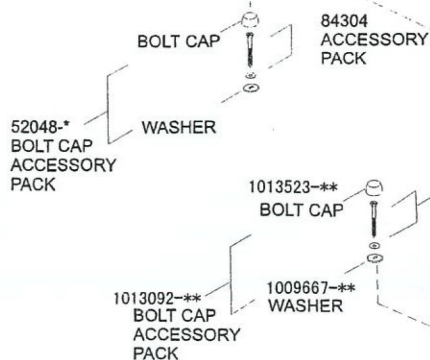

53154  
 GASKET

以下同梱されます  
 TANK GASKET 51487  
 (設置ビスナットワッシャーは含まず)

51264  
 SCREW

83413-\*  
 PLUG

50752 ワッシャー  
 50751 ナット  
 53154 ガasket

78132  
 RETAINER NUT

ホールタップ  
 後継品 品番BT662  
 (色・形は大幅に異なりますが、互換  
 性有)  
 一部仕様では手洗管へのホースが届き  
 ません  
 国内汎用品を使用して下さい

後継品GP51487

1031599-CP  
 TRIP LEVER (78132含)

後継品 アームを若干まげて使用

以下同梱されます

32572 WASHER  
 (GP51487購入してください)

51487  
 TANK GASKET

51533 NUT 3個  
 32572 WASHER 3個  
 51264 SCREW 3個

51533 NUT  
 (GP51487購入してください)

50752  
 WASHER

50751  
 NUT

設置排水芯

床排水 380mm

壁排水 155mm

問合せ先  
 株式会社JPK コーラー事業部  
 03-6277-2017